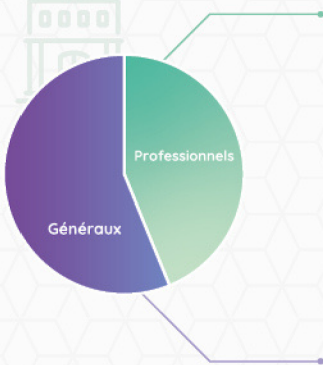

Conduire un procédé avec gestion des incidents

Evaluer les risques et gérer les interventions de la maintenance sur les installations

CONTENU DE LA FORMATION

> 60% EN ENTREPRISE

> 40% AU CENTRE

Répartition des enseignements en BTS PP sur 2 ans