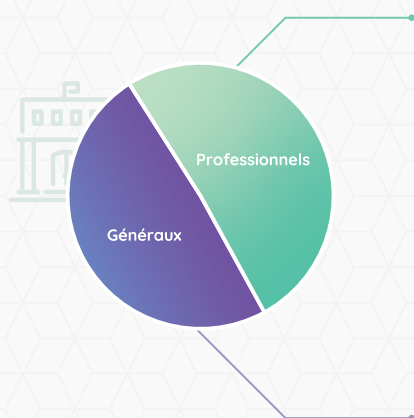

Répartition des enseignements en Bac Pro PCEPC sur 2 ans

- Génie des procédés
- PSE
- Atelier
- Automatismes régulation
- Dessin technique
- SST
- Laboratoire
- Simulateur
- Economie/ Gestion

- Français
- Sciences
- Maths
- Anglais
- EPS
- Histoire Géographie
- Arts Appliqués